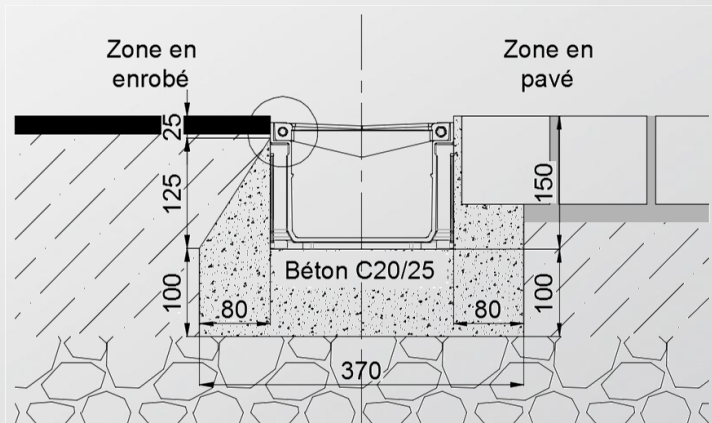

## ■ DESCRIPTION :

Ce tampon classe B125 est injecté en PVC couleur gris clair traité anti-UV.

## ■ CARACTERISTIQUES :

Classe de résistance: B125

Largeur: 199 mm

Longueur: 500 mm

Hauteur hors tout: 42 mm

Type de grille: PVC

Poids: 2.2 kg

## ■ MISE EN OEUVRE :

1. Voir schéma de pose avec le caniveau CAN188.

2. En cas d'utilisation sur un support autre que les caniveaux Connecto, veuillez à laisser un espace entre tampon pour permettre une libre dilatation.