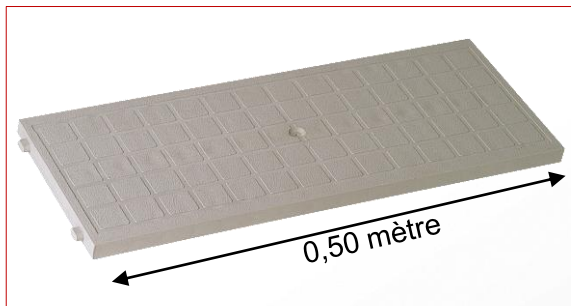

# Connecto® | Tampon PVC plein couleur gris clair classe B125

Référence : TR88

## ■ FONCTION :

Permet la fermeture du caniveau. Il peut être utilisé en domaine privatif pour toutes les applications du bâtiment, de l'environnement de la maison, des parcs et jardins en classe **B125**.

## ■ DESCRIPTION :

Ce tampon classe B125 est injecté en PVC couleur gris clair traité anti-UV.

## ■ CARACTERISTIQUES :

Classe de résistance: B125

Largeur: 199 mm

Longueur: 500 mm

Hauteur hors tout: 42 mm

Type de grille: PVC

Poids: 2.2 kg