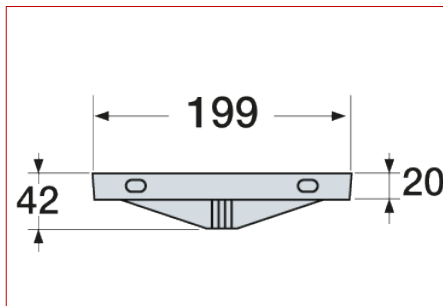

# Connecto® | Tampon PVC plein couleur gris clair classe B125

Référence : TR88

## ■ DESCRIPTION :

Ce tampon classe B125 est injecté en PVC couleur gris clair traité anti-UV.

## ■ CARACTERISTIQUES :

Classe de résistance: B125

Largeur: 199 mm

Longueur: 500 mm

Hauteur hors tout: 42 mm

Type de grille: PVC

Poids: 2.2 kg