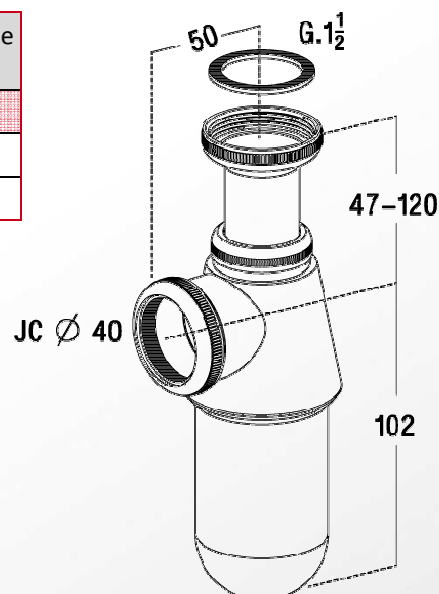

Evier | SIPHONS LAITON

Références : 0501008

Réf	∅ Entrée	∅ Sortie	Garde d'eau	Hauteur réglable (mm)
0501008	40	40	50	149-222
0501010	40	40	50	140-185
0501001	40	40	50	130

■ CARACTERISTIQUES TECHNIQUES :

- Siphon d'évier réglable en hauteur