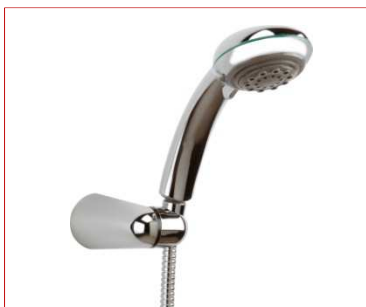

Douche | SET DE DOUCHE 4 JETS KANOE

Références : 0343070

Réf	Longueur flexible (cm)	Jets				
0343070	175	 Jet pluie	 Jet massage	 Jet mousse	 ÉCO	 Anticalcaire

■ CARACTERISTIQUES TECHNIQUES :

- Douche ABS chromé 4 jets : pluie / massage / mousse / éco
- Débit jet pluie : 8,3 l/mn
- Flexible PVC lisse gris 175 cm
- Support mural haut 3 positions, chromé
- Anticalcaire

■ NORMES :

■ PLUS PRODUIT :

- Douche 4 jets réglables avec fonction anticalcaire
- Flexible PVC lisse

■ QUALITE - ENVIRONNEMENT :

 ISO 9001
 ISO 14001
 BUREAU VERITAS
 Certification

DATE février 2013