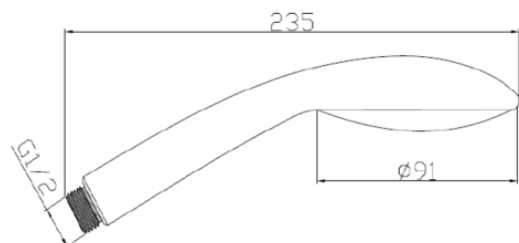

CERTIFICATIONS :

CONDITIONNEMENT:

- Boite carton