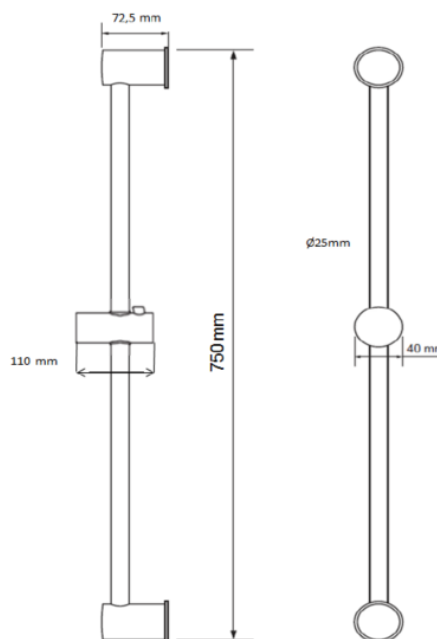

CERTIFICATIONS :

CONDITIONNEMENT:

- Boite carton