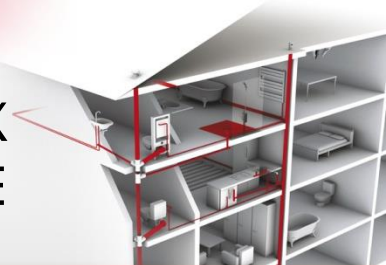

Caniveaux de Douche I

Références : 0205511

CANIVEAUX INOX SANS GRILLE & CADRE

Réf	Longueur (mm)		Largeur (mm)		Natte d'étanchéité	
	Corps	Grille	Corps	Douche mini	Longueur (mm)	Largeur (mm)
0205510	680	650	138	700	850	335
0205511	780	750	138	800	950	335
0205512	880	850	138	900	1050	335
0205513	980	950	138	1000	1150	335

■ CARACTERISTIQUES TECHNIQUES :

- Caniveaux de sol pour douche à l'italienne à maçonner en inox
- Avec trame d'étanchéité périphérique
- Grille et cadre ajustables à la hauteur du carrelage
- Bonde grand débit avec sortie orientable à coller horizontale ou verticale
- 4 longueurs : 650, 750, 850, 950 mm
- Débit : 0.65 l/s

■ PLUS PRODUIT :

- Etanchéité facile à mettre en oeuvre ; trame hydrofuge auto-adhésive sur le fond et sur la chape prête à carreler
- Natte étanchéité prédécoupée – adhésive – en fibre non tissée
- Evacuation de l'eau performante : le caniveau est équipé de la bonde Turboflow
- Mise en place simplifiée du caniveau (montage rapide de la bonde sur le fond, réglage en hauteur du fond de caniveau grâce à un jeu de pieds ajustables)
- Esthétique soignée (belles finitions inox et choix de design)