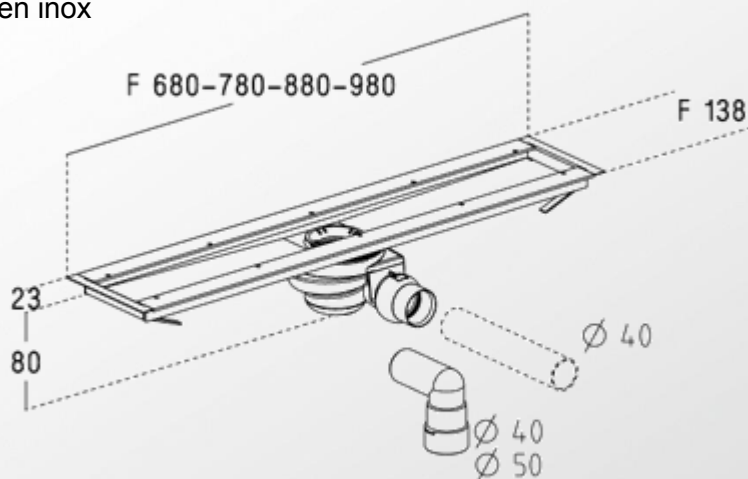

Caniveaux de Douche I

Références : 0205511

CANIVEAUX INOX SANS GRILLE & CADRE

Réf	Longueur (mm)		Largeur (mm)		Natte d'étanchéité	
	Corps	Grille	Corps	Douche mini	Longueur (mm)	Largeur (mm)
0205510	680	650	138	700	850	335
0205511	780	750	138	800	950	335
0205512	880	850	138	900	1050	335
0205513	980	950	138	1000	1150	335

■ CARACTERISTIQUES TECHNIQUES :

- Caniveaux de sol pour douche à l'italienne à maçonner en inox
- Avec trame d'étanchéité périphérique
- Grille et cadre ajustables à la hauteur du carrelage
- Bonde grand débit avec sortie orientable à coller horizontale ou verticale
- 4 longueurs : 650, 750, 850, 950 mm
- Débit : 0.65 l/s

■ PLUS PRODUIT :

- Etanchéité facile à mettre en oeuvre ; trame hydrofuge auto-adhésive sur le fond et sur la chape prête à carreler
- Natte étanchéité prédécoupée – adhésive – en fibre non tissée
- Evacuation de l'eau performante : le caniveau est équipé de la bonde Turboflow
- Mise en place simplifiée du caniveau (montage rapide de la bonde sur le fond, réglage en hauteur du fond de caniveau grâce à un jeu de pieds ajustables)
- Esthétique soignée (belles finitions inox et choix de design)