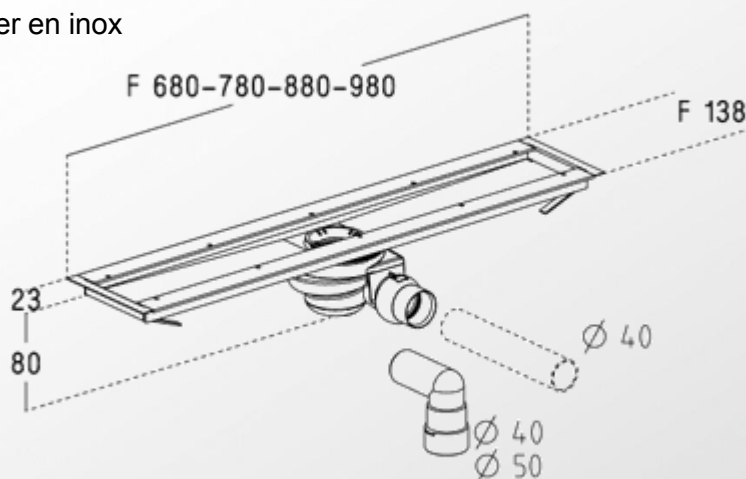

Caniveaux de Douche I

Références : 0205510

CANIVEAUX INOX SANS GRILLE & CADRE

Réf	Longueur (mm)		Largeur (mm)		Natte d'étanchéité	
	Corps	Grille	Corps	Douche mini	Longueur (mm)	Largeur (mm)
0205510	680	650	138	700	850	335
0205511	780	750	138	800	950	335
0205512	880	850	138	900	1050	335
0205513	980	950	138	1000	1150	335

■ CARACTERISTIQUES TECHNIQUES :

- Caniveaux de sol pour douche à l'italienne à maçonner en inox
- Avec trame d'étanchéité périphérique
- Grille et cadre ajustables à la hauteur du carrelage
- Bonde grand débit avec sortie orientable à coller horizontale ou verticale
- 4 longueurs : 650, 750, 850, 950
- Débit : 0.65 l/s

■ PLUS PRODUIT :

- Etanchéité facile à mettre en oeuvre ; trame hydrofuge auto-adhésive sur le fond et sur la chape prête à carreler
- Natte étanchéité prédécoupée – adhésive – en fibre non tissée,
- Evacuation de l'eau performante : le caniveau est équipé de la bonde Turboflow
- Mise en place simplifiée du caniveau (montage rapide de la bonde sur le fond, réglage en hauteur du fond de caniveau grâce à un jeu de pieds ajustables)
- Esthétique soignée (belles finitions inox et choix de design)