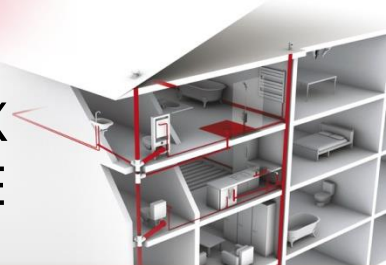

Caniveaux de Douche I

Références : 0205510

CANIVEAUX INOX SANS GRILLE & CADRE

Réf	Longueur (mm)		Largeur (mm)		Natte d'étanchéité	
	Corps	Grille	Corps	Douche mini	Longueur (mm)	Largeur (mm)
0205510	680	650	138	700	850	335
0205511	780	750	138	800	950	335
0205512	880	850	138	900	1050	335
0205513	980	950	138	1000	1150	335

■ CARACTERISTIQUES TECHNIQUES :

- Caniveaux de sol pour douche à l'italienne à maçonner en inox
- Avec trame d'étanchéité périphérique
- Grille et cadre ajustables à la hauteur du carrelage
- Bonde grand débit avec sortie orientable à coller horizontale ou verticale
- 4 longueurs : 650, 750, 850, 950
- Débit : 0.65 l/s

■ PLUS PRODUIT :

- Etanchéité facile à mettre en oeuvre ; trame hydrofuge auto-adhésive sur le fond et sur la chape prête à carreler
- Natte étanchéité prédécoupée – adhésive – en fibre non tissée,
- Evacuation de l'eau performante : le caniveau est équipé de la bonde Turboflow
- Mise en place simplifiée du caniveau (montage rapide de la bonde sur le fond, réglage en hauteur du fond de caniveau grâce à un jeu de pieds ajustables)
- Esthétique soignée (belles finitions inox et choix de design)