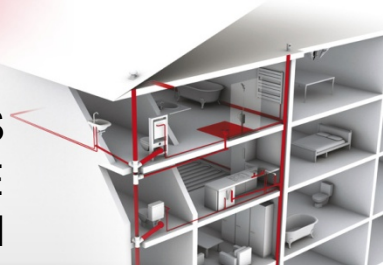

Caniveaux de Douche | CANIVEAUX INOX COMPLETS

Références : 0205507

**AVEC CADRE & GRILLE REVERSIBLE
MODELE CARO LARGEUR 70MM**

Réf	Longueur (mm)			Largeur (mm)			Largeur Douche minj
	Corps	Cadre	Grille	Corps	Cadre	Grille	
0205505	680	667	650	138	100	67	700
0205506	780	767	750	138	100	67	800
0205507	880	867	850	138	100	67	900
0205508	980	967	950	138	100	67	1000

■ CARACTERISTIQUES TECHNIQUES :

- Caniveaux de sol pour douche à l'italienne à maçonner en inox
- Avec trame d'étanchéité périphérique
- Grille et cadre ajustables à la hauteur du carrelage
- Grille inox avec 2 finitions possibles : pleine (inox brossé) ou à carrelage
- Bonde grand débit avec sortie orientable à coller horizontale ou verticale
- 4 longueurs : 650, 750, 850, 950 mm
- Hauteur réglable : 103 à 190mm
- Débit : 0.65 l/s

■ PLUS PRODUIT :

- Etanchéité facile à mettre en oeuvre ; trame hydrofuge auto-adhésive sur le fond et sur la chape prête à carrelage
- Evacuation de l'eau performante : le caniveau est équipé de la bonde Turboflow
- Mise en place simplifiée du caniveau (montage rapide de la bonde sur le fond, réglage en hauteur du fond de caniveau grâce à un jeu de pieds ajustables)
- Pose du carrelage simplifiée grâce au cadre de la grille ; cadre réglable en hauteur grâce à des jeux de pions de couleur couvrant toutes les épaisseurs de carrelage (3-4mm, 6mm, 9mm, 12mm)
- Esthétique soignée (belles finitions inox et choix de design)