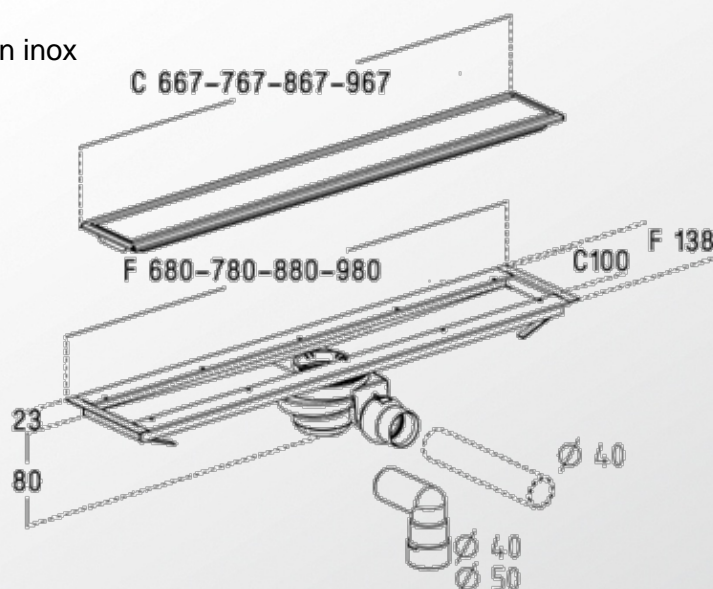

Caniveaux de Douche | CANIVEAUX INOX COMPLETS

Références : 0205507

**AVEC CADRE & GRILLE REVERSIBLE
MODELE CARO LARGEUR 70MM**

Réf	Longueur (mm)			Largeur (mm)			Largeur Douche minj
	Corps	Cadre	Grille	Corps	Cadre	Grille	
0205505	680	667	650	138	100	67	700
0205506	780	767	750	138	100	67	800
0205507	880	867	850	138	100	67	900
0205508	980	967	950	138	100	67	1000

■ CARACTERISTIQUES TECHNIQUES :

- Caniveaux de sol pour douche à l'italienne à maçonner en inox
- Avec trame d'étanchéité périphérique
- Grille et cadre ajustables à la hauteur du carrelage
- Grille inox avec 2 finitions possibles : pleine (inox brossé) ou à carrelage
- Bonde grand débit avec sortie orientable à coller horizontale ou verticale
- 4 longueurs : 650, 750, 850, 950 mm
- Hauteur réglable : 103 à 190mm
- Débit : 0.65 l/s

■ PLUS PRODUIT :

- Etanchéité facile à mettre en oeuvre ; trame hydrofuge auto-adhésive sur le fond et sur la chape prête à carrelage
- Evacuation de l'eau performante : le caniveau est équipé de la bonde Turboflow
- Mise en place simplifiée du caniveau (montage rapide de la bonde sur le fond, réglage en hauteur du fond de caniveau grâce à un jeu de pieds ajustables)
- Pose du carrelage simplifiée grâce au cadre de la grille ; cadre réglable en hauteur grâce à des jeux de pions de couleur couvrant toutes les épaisseurs de carrelage (3-4mm, 6mm, 9mm, 12mm)
- Esthétique soignée (belles finitions inox et choix de design)