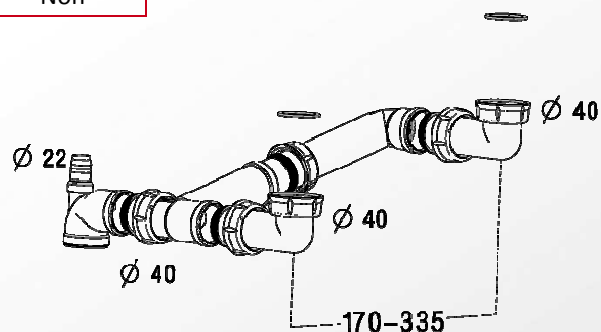

■ QUALITE - ENVIRONNEMENT :

ISO 9001
ISO 14001
BUREAU VERITAS
Certification

DATE 15 février 2012