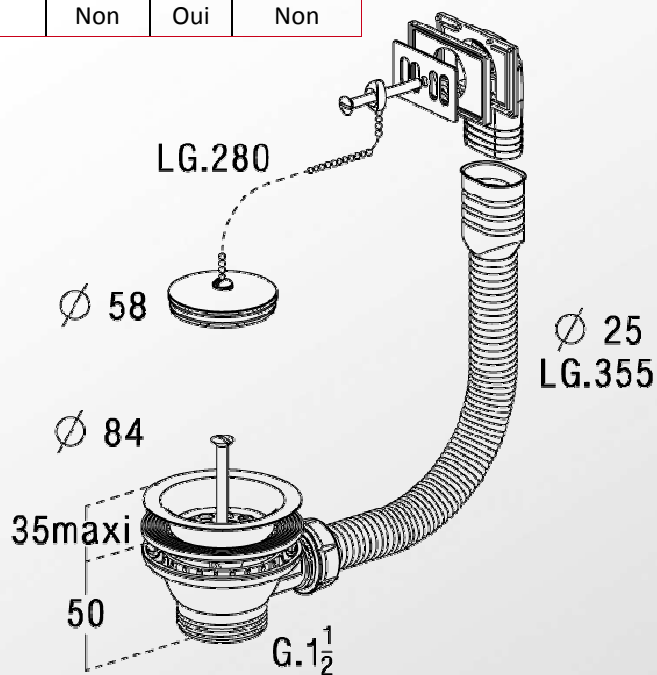

■ QUALITE - ENVIRONNEMENT :

ISO 9001
ISO 14001
BUREAU VERITAS
Certification

DATE 15 février 2012