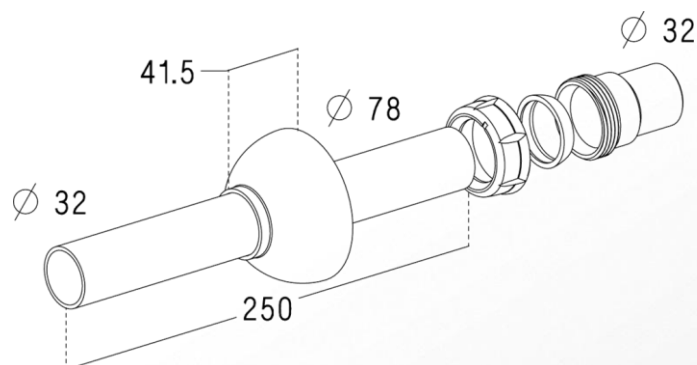

## VIDAGES &amp; SIPHONS

Lavabos, bidets

Référence : 0201279 / L266

Tubulure plastique  
chromée■ **FONCTION**

- Dispositif permettant le raccordement du siphon vers l'évacuation

■ **DESCRIPTION**

- Sortie murale avec rosace cache-trou et douille à coller
- Finition : chrome brillant

■ **CARACTERISTIQUES TECHNIQUES**

- Matériaux :
  - Tube et rosace : polypropylène
  - Douille de raccordement à coller : ABS
- Dimensionnel :
  - Raccordement d'entrée :  $\varnothing 32$  mm
  - Raccordement de sortie :  $\varnothing 32$  mm
  - Longueur : 250 mm Maxi
  - Diamètre de la rosace :  $\varnothing 78$  mm