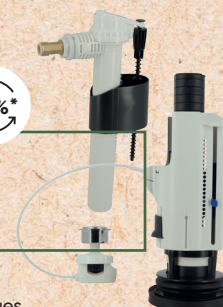

ROBINET FLOTTEUR

15%*

- ✓ Produit universel
- ✓ Silencieux
- ✓ Réglable

CHASSE D'EAU COMPLÈTE

20%*

- ✓ Pack universel
- ✓ Silencieux
- ✓ Bouton double volume (3/6L)

Contient au moins X% de matières plastiques recyclées issues de l'économie circulaire