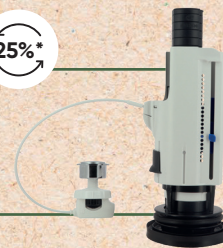

MÉCANISME WC À CÂBLE

25%*

- ✓ Produit universel
- ✓ Silencieux
- ✓ Trop plein recoupable
- ✓ Certification NF

ROBINET FLOTTEUR

15%*

- ✓ Produit universel
- ✓ Silencieux
- ✓ Réglable